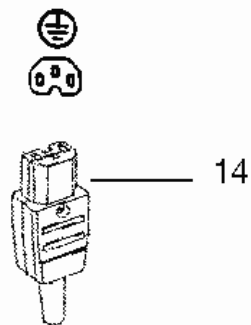

Cords for motor head

GS/GM 80P

08-01-2014

Part List ID B1337

8

Pos	Part no.	Qty	Description
1	107408837	1	CORD SET 9.3M 3x1.25 JP PLUG NILFISK CO
1	147 0764 500	1	CORD SET GM80 CN
1	21545400	1	Flex 7m
1	21545700	1	10M CORD 3X1.0 CON/NOPLUG
1	21545900	1	Flex 10m
1	21547900	1	10m CORD 2*1.0 CON/NOPLI
1	21548000	1	7M CORD 2X1.0 CON./EU
1	21584900	1	30M CORD 2X1.0 CON./EU
1	21746500	1	7m Cord 2*1.0 Con UK
1	21746600	1	10M CORD 2X1.0 CON./UK c/w plug
1	21905400	1	7M CORD 2X1.0 CON./AUS&NZ
1	21905600	1	10M CORD 2X1.0 CON/AUS&NZ
1	21907800	1	10M CORD 2X1.0 CON./CH NEW VERSION W/BACKET
1	21907900	1	7M CORD 2X1.0 CON./CH
1	21952200	1	9.3M CORD AWG18/2 CON./US
1	22146000	1	10M CORD 2X1.0 CON./ITALY
3	21545400	1	Flex 7m
3	21545700	1	10M CORD 3X1.0 CON/NOPLUG
3	21547900	1	10m CORD 2*1.0 CON/NOPLI
10	22361000	1	CLIP
11	22131600	1	Clamp Motor Socket
13	82195800	1	LEDNINGSHOLDER
14	L00191024	1	SOCKET W GROUNDED TERMINA